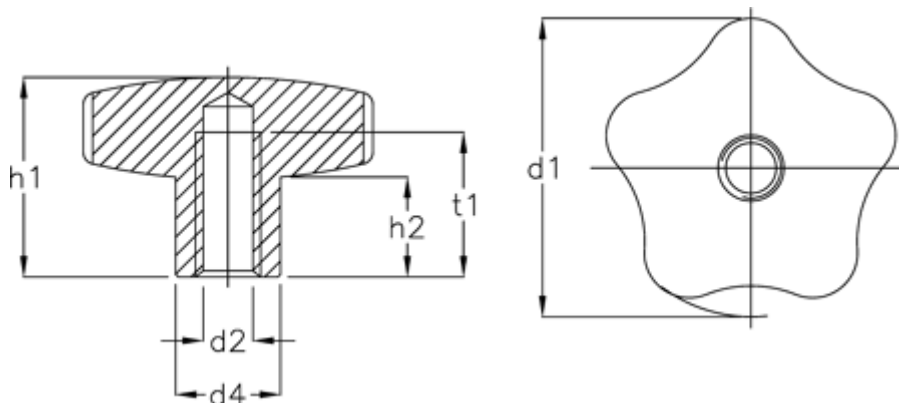

Article number: 20546458

Description: E+G Hand knob GN 5336-40-M 6-E-PL

## Measures

---

d1	= 40
d2	= M6
d4	= 15
H1	= 25
H2	= 12.5
t1 min.	= 15